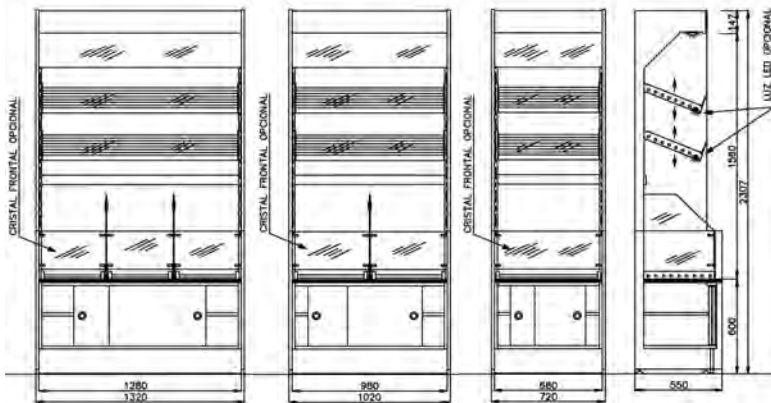

series
bakery&coffee

modelo
bakery
mural

bak-A-1280

bak-A-980

bak-A-680

bak-A-sección

- Cornisa con iluminación. Opcional en entrepaños.
- Entrepaños regulables en altura.
- Armario inferior con puertas correderas.
- Encimera de mármol compacto.
- Fondo de acero inoxidable.
- Éclairage en partie supérieure. Option éclairage étagères.
- Étagères réglables en hauteur.
- Rangement inférieur à portes coulissantes.
- Dessus en marbre compact.
- Fond en inox.
- Lighting cornice. Optional light in shelf.
- Adjustable shelf.
- Bottom cupboard with sliding doors.
- Marble top work.
- Stainless steel rear panel.