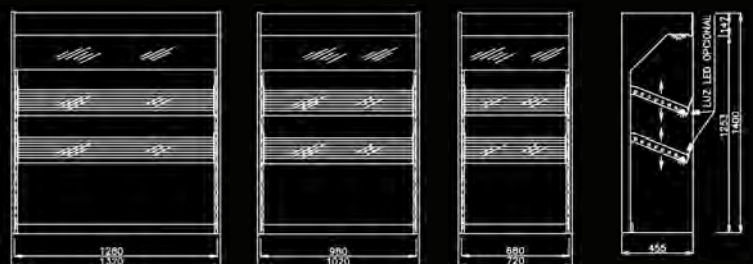

series
bakery&coffee

modelo
bakery
mural

bak-A-1280

bak-A-980

bak-A-680

bak-A-sección

- Cornisa con iluminación. Opcional en entrepaños.
- Entrepaños regulables en altura.
- Armario inferior con puertas correderas.
- Encimera de mármol compacto.
- Fondo de acero inoxidable.
- Éclairage en partie supérieure. Option éclairage étagères.
- Étagères réglables en hauteur.
- Rangement inférieur à portes coulissantes.
- Dessus en marbre compact.
- Fond en inox.
- Lighting cornice. Optional light in shelf.
- Adjustable shelf.
- Bottom cupboard with sliding doors.
- Marble top work.
- Stainless steel rear panel.

modelo
bakery
colgado

bak-C-1280

bak-C-980

bak-C-680

bak-C-sección

modelo
coffee
mural

- Cornisa con iluminación.
- Entrepauos regulables en altura.
- Armario inferior con puertas correderas.
- Cajón para poso de café opcional.
- Encimera de mármol compacto.
- Fondo de acero inoxidable.