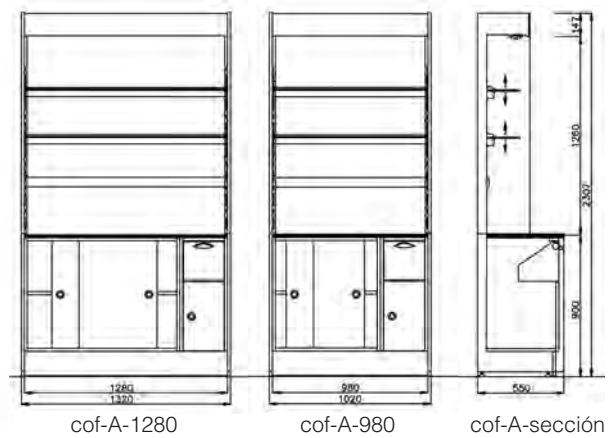

series
bakery&coffee

modelo
bakery
mural

bak-A-1280

bak-A-980

bak-A-680

bak-A-sección

- Cornisa con iluminación. Opcional en entrepaños.
- Entrepaños regulables en altura.
- Armario inferior con puertas correderas.
- Encimera de mármol compacto.
- Fondo de acero inoxidable.
- Éclairage en partie supérieure. Option éclairage étagères.
- Étagères réglables en hauteur.
- Rangement inférieur à portes coulissantes.
- Dessus en marbre compact.
- Fond en inox.
- Lighting cornice. Optional light in shelf.
- Adjustable shelf.
- Bottom cupboard with sliding doors.
- Marble top work.
- Stainless steel rear panel.

modelo
bakery
colgado

bak-C-1280

bak-C-980

bak-C-680

bak-C-sección

modelo
coffee
mural

- Cornisa con iluminación.
- Entrepauos regulables en altura.
- Armario inferior con puertas correderas.
- Cajón para poso de café opcional.
- Encimera de mármol compacto.
- Fondo de acero inoxidable.

- Éclairage en partie supérieure.
- Étagère réglables en hauteur.
- Rangement inférieur à portes coulissantes.
- Tiroir marc de café en option.
- Dessus marbre compact.
- Fond en inox.

- Lighting cornice.
- Adjustable shelf.
- Bottom cupboard with sliding doors.
- Coffee ground drawer in optional.
- Marble working top.
- Stainless steel rear panel.